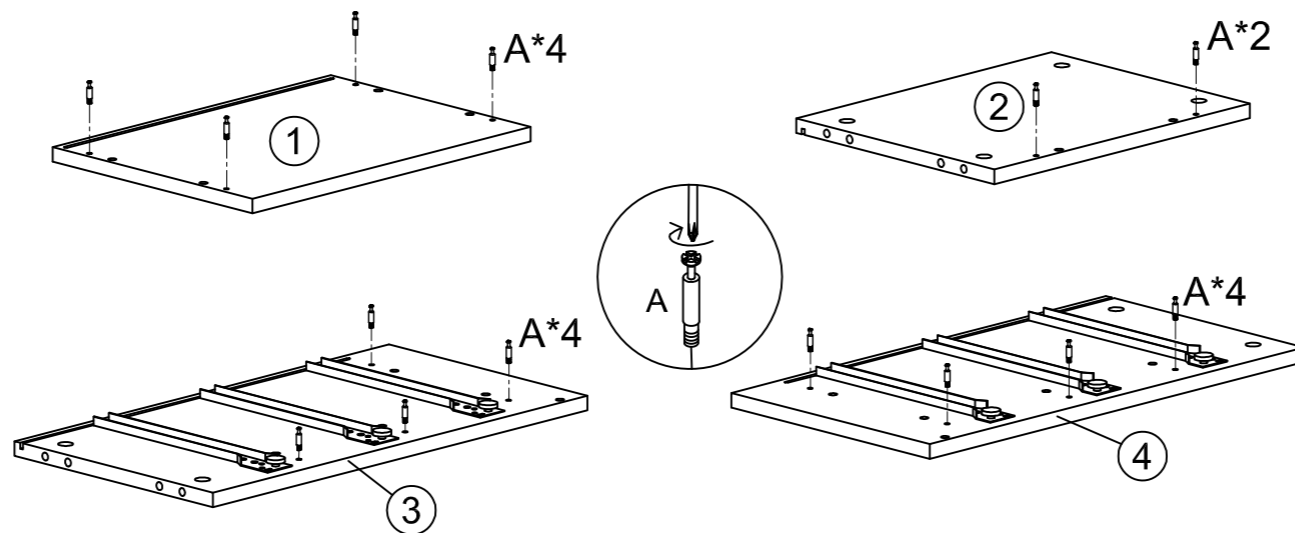

INSTRUCCIONES

Mesita de Noche 3 Cajones Sule

www.soloproductos.com

Ctra. de Córdoba, km. 432 Pol. Ind. La Vega, Naves 1, 18230 Atarfe (Granada)

Mesita de Noche 3 Cajones Sule

A	x26
M6*35mm	

B	x26
Ø15mm	

C	x16
Ø8*30mm	

D	x28
Ø3.5*14mm	

E	x3

F	x12
Ø4*35mm	

G	x4

CL	x3
250mm	

CR	x3
250mm	

DL	x3
250mm	

DR	x3
250mm	

Mesita de Noche 3 Cajones Sule

1

D	x12
Ø3.5*14mm	
CL	x3
250mm	
CR	x3
250mm	

2

A	x14
M6*35mm	

3

B	x2
Ø15mm	

C	x2
Ø8*30mm	

4

B	x4
Ø15mm	

C	x5
Ø8*30mm	

Mesita de Noche 3 Cajones Sule

5

B	x4	C	x5
Ø15mm		Ø8*30mm	

6

7