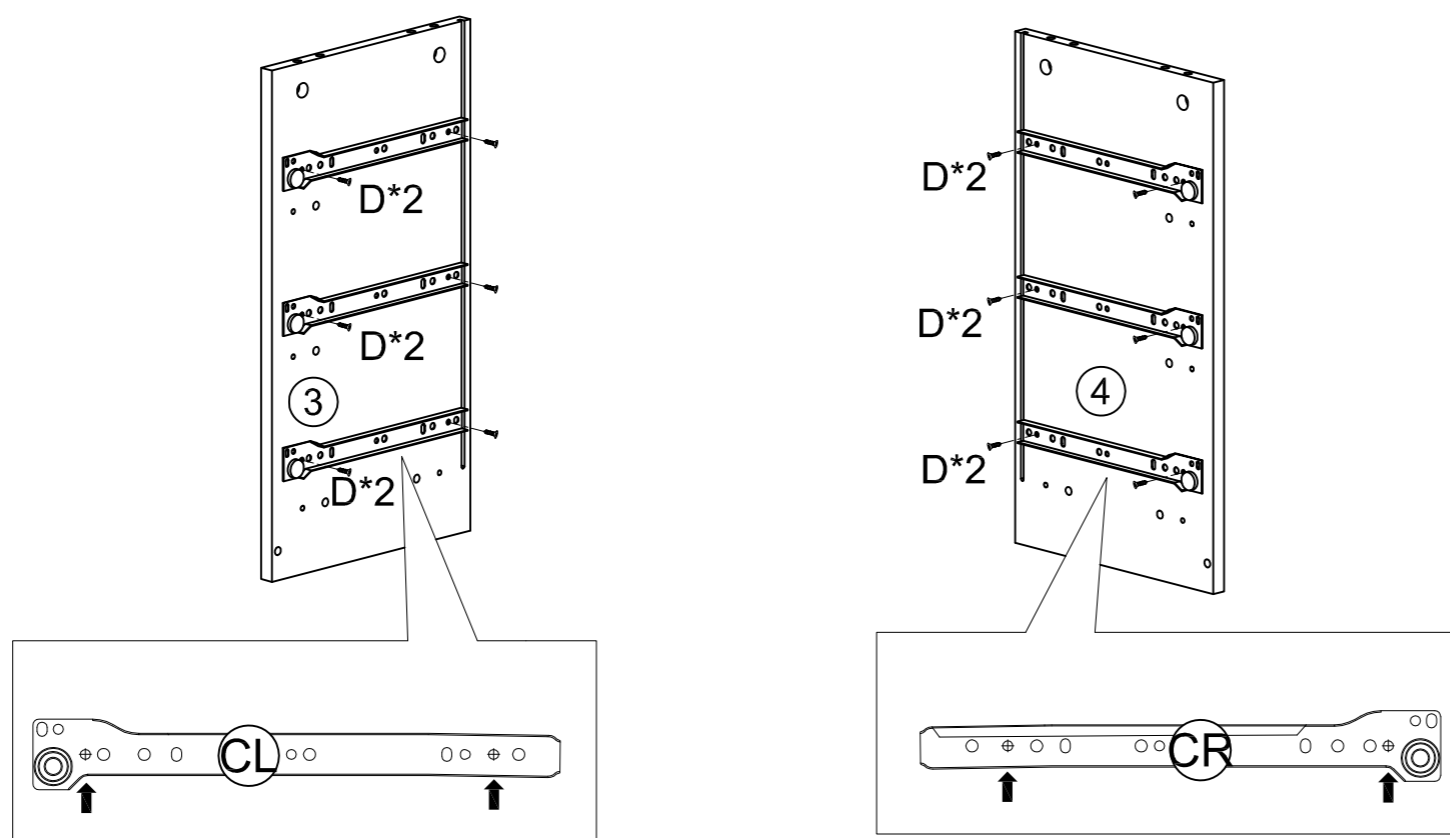

INSTRUCCIONES

Mesita de Noche 3 Cajones Sule

www.soloproductos.com

Ctra. de Córdoba, km. 432 Pol. Ind. La Vega, Naves 1, 18230 Atarfe (Granada)

Mesita de Noche 3 Cajones Sule

A	x26
M6*35mm	

B	x26
Ø15mm	

C	x16
Ø8*30mm	

D	x28
Ø3.5*14mm	

E	x3

F	x12
Ø4*35mm	

G	x4

CL	x3
250mm	

CR	x3
250mm	

DL	x3
250mm	

DR	x3
250mm	

Mesita de Noche 3 Cajones Sule

1

D	x12
Ø3.5*14mm	
CL	x3
250mm	
CR	x3
250mm	

2

A	x14
M6*35mm	

3

B	x2
Ø15mm	

C	x2
Ø8*30mm	

4

B	x4
Ø15mm	

C	x5
Ø8*30mm	

Mesita de Noche 3 Cajones Sule

5

B	x4	C	x5
Ø15mm		Ø8*30mm	

6

7